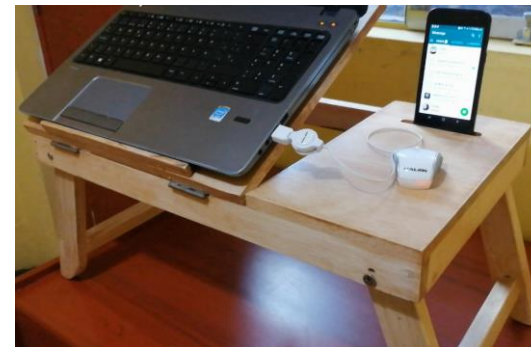

Validación técnica del prototipo

No	Característica	Descripción evidenciable
1	Nombre	Mesa Plegable para Laptop (COMODID)
2	Descripción	Son una de las mesas portátiles para laptop más resistentes que te permiten trabajar cómodamente. Está disponible en una amplia gama de variedades que incluyen diferentes estilos, materiales y colores. Se incluye con la opción de altura ajustable para la comodidad y conveniencia del usuario.
3	Elementos claves	Está hecho de 100% de madera de pino
4	Aspectos físicos	Mesa plegable de diferentes color, medida 55,1 x 35,1 cm , escritorio ajustable con ventilación
5	Aspectos intangibles	Marca, precio, calidad.
6	Propuesta de valor	☐ Confort en espacios reducidos, a través de los muebles convertibles. ☐ Funcionalidad de espacios, creando ambientes dinámicos y multifuncionales.
7	Aspectos legales	NTP 260.012:2012, Norma técnica peruana para uso de madera para la producción de muebles
8	Aspectos técnicos	Ergonomía: Son una de las mesas portátiles para laptop más resistentes que te permiten trabajar cómodamente.

Galería de imágenes del prototipo