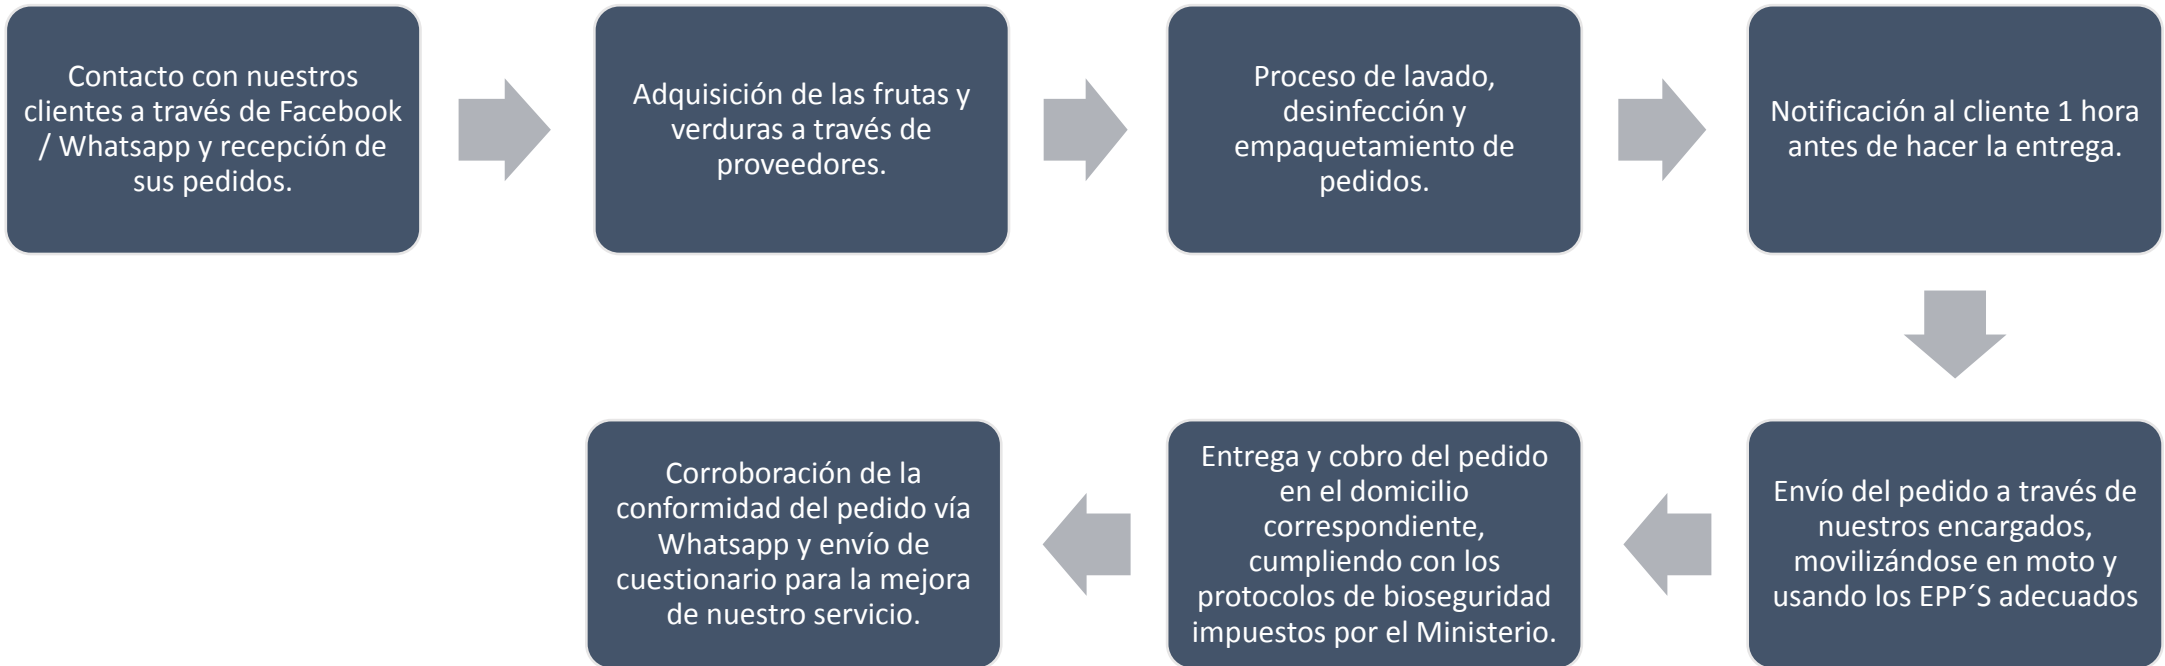

Incubación Empresarial II

Sector:	Servicios
Giro de negocio:	Delivery de verduras y frutas
Producto:	VERFRU FRESH

Datos de los fundadores

N°	Apellidos y nombres	Carrera	Código
01	Atachagua Bustamante Evelyn	Administración y Finanzas	70213438
02	Cuadrado Flores Nikol Fiorela	Administración y Negocios Internacionales	71508904
03	Davila Fraga Sheilly Anahi	Ingeniería Industrial	75210606
04	Hinostroza Santana Valeria Malenka	Medicina Humana	76844820
05	Ruiz Porras Edison Dany	Ingeniería Civil	46382150
06	Ticse Colonio Rai Brandon	Arquitectura	77235740

Presentación de la plataforma e-
Commerce

Centro de
Emprendimiento

https://www.facebook.com/VerFru-FRESH-Delivery-A1-106991937699270/?ref=page_internal

Delivery A1

Galería de productos

Protocolo de atención