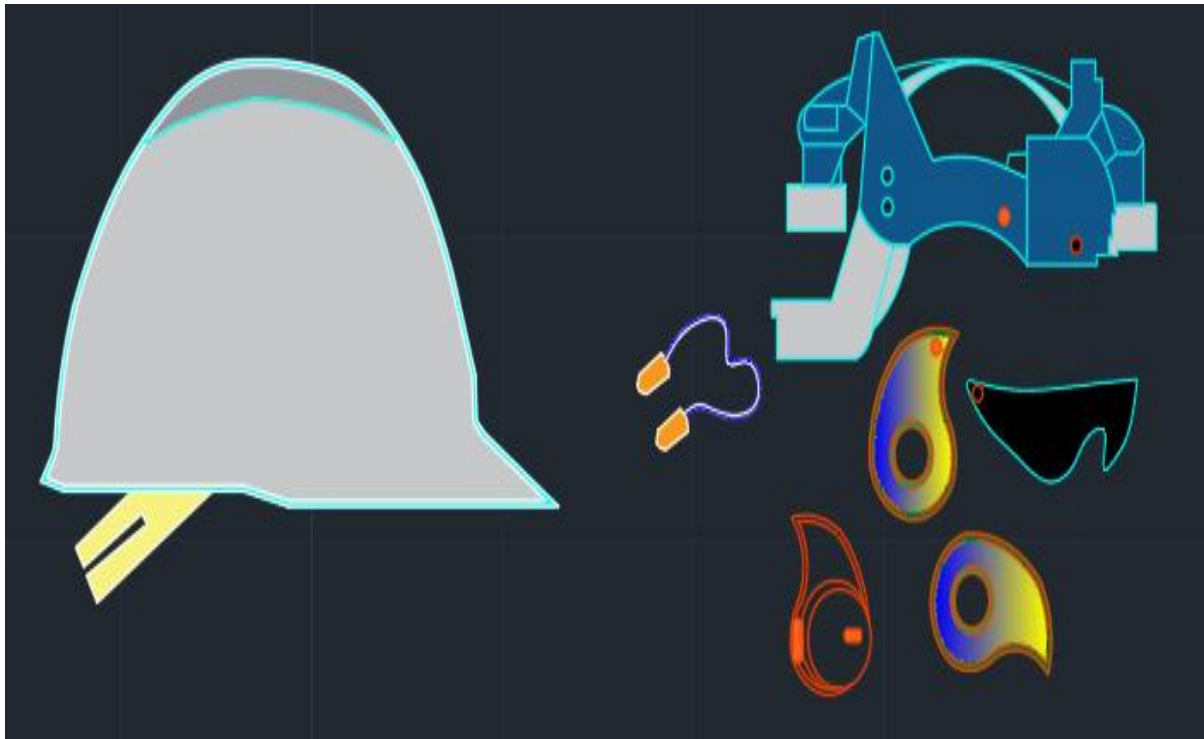

CASCO ROBOCOB

El casco tiene la función de protección al colaborador, primero se coloca el casco, y deslizas todos los implementos de seguridad. Esto será de gran beneficio para el colaborador.