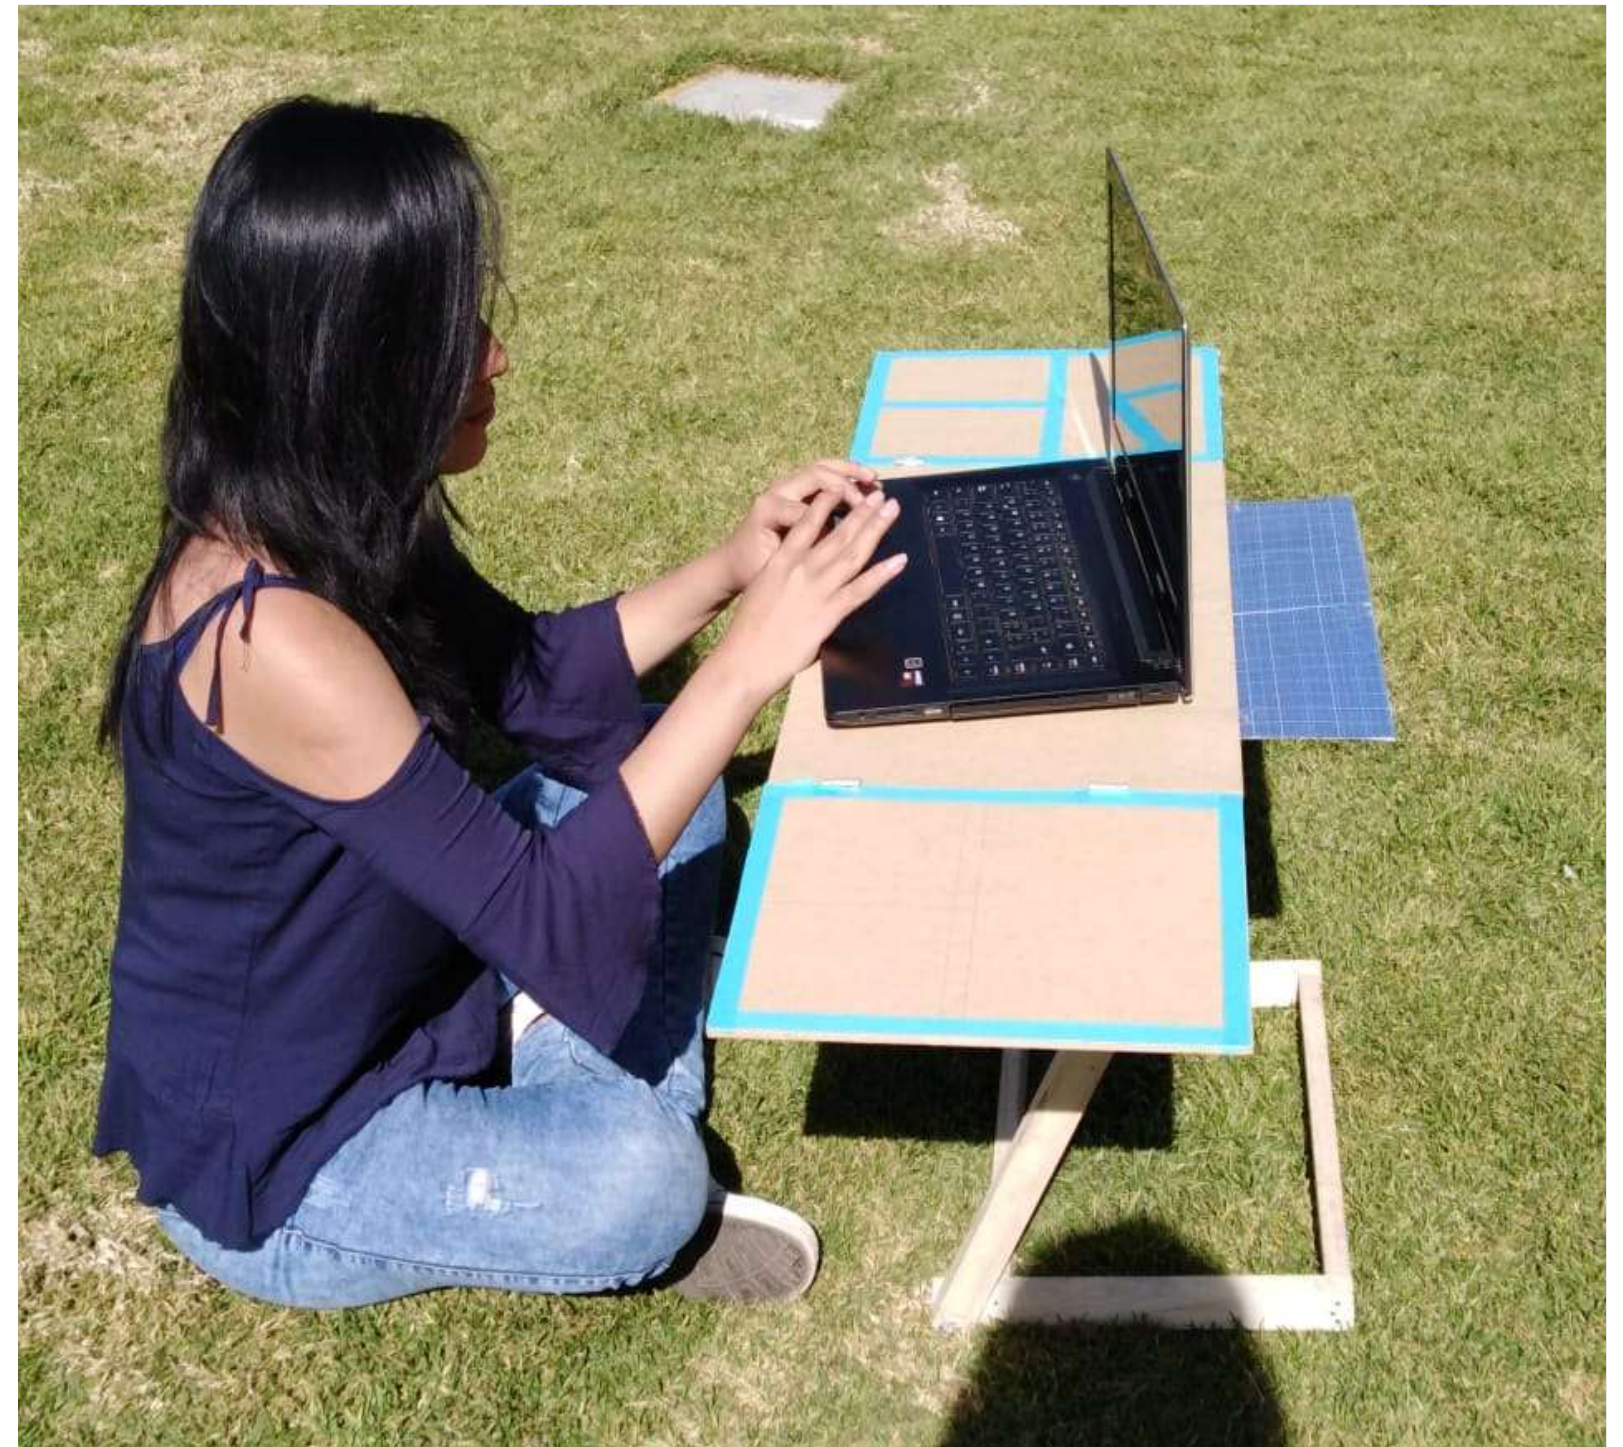

IV Feria Virtual de Prototipos

Nombre del prototipo:

“ENERGY TABLE”
Mesa
multifuncional
con banco de
energía

Universidad
Continental

Definición del problema

- Según el MINSA el 58% de peruanos viven estresados, y la gran mayoría son estudiantes universitario, y nosotros queremos facilitar su vida de alguna manera, ya que en el ámbito académico siempre se ven afectados de alguna manera y presentan algunas molestias
- Entonces nos preguntamos ¿Cómo podemos reducir las molestias de los estudiantes universitarios ?

SOLUCIÓN

Mesa multifuncional de material liviano que tiene la capacidad de almacenar energía, plegable y fácil de llevar a cualquier lugar

MÉTRICAS CLAVE

- Número de visitas en nuestra página oficial de Facebook
- Número de ventas por semana
- Número de pedidos por whatsapp

PROPUESTA DE VALOR

Plegable para su fácil desplazamiento y almacenamiento de energía

VENTAJA COMPETITIVA

- Banco de energía
- Panel solar
- Multifuncional
- Desplegable
- Adaptable a cualquier lugar

Canales

Nuestro producto es una mesa multifuncional con almacenamiento de energía que te permite trabajar con tu laptop en cualquier lugar ya que es portátil y se adapta a diferentes lugares y espacios, solo despliegas las plataformas que te brindan según tu preferencia y listo a trabajar