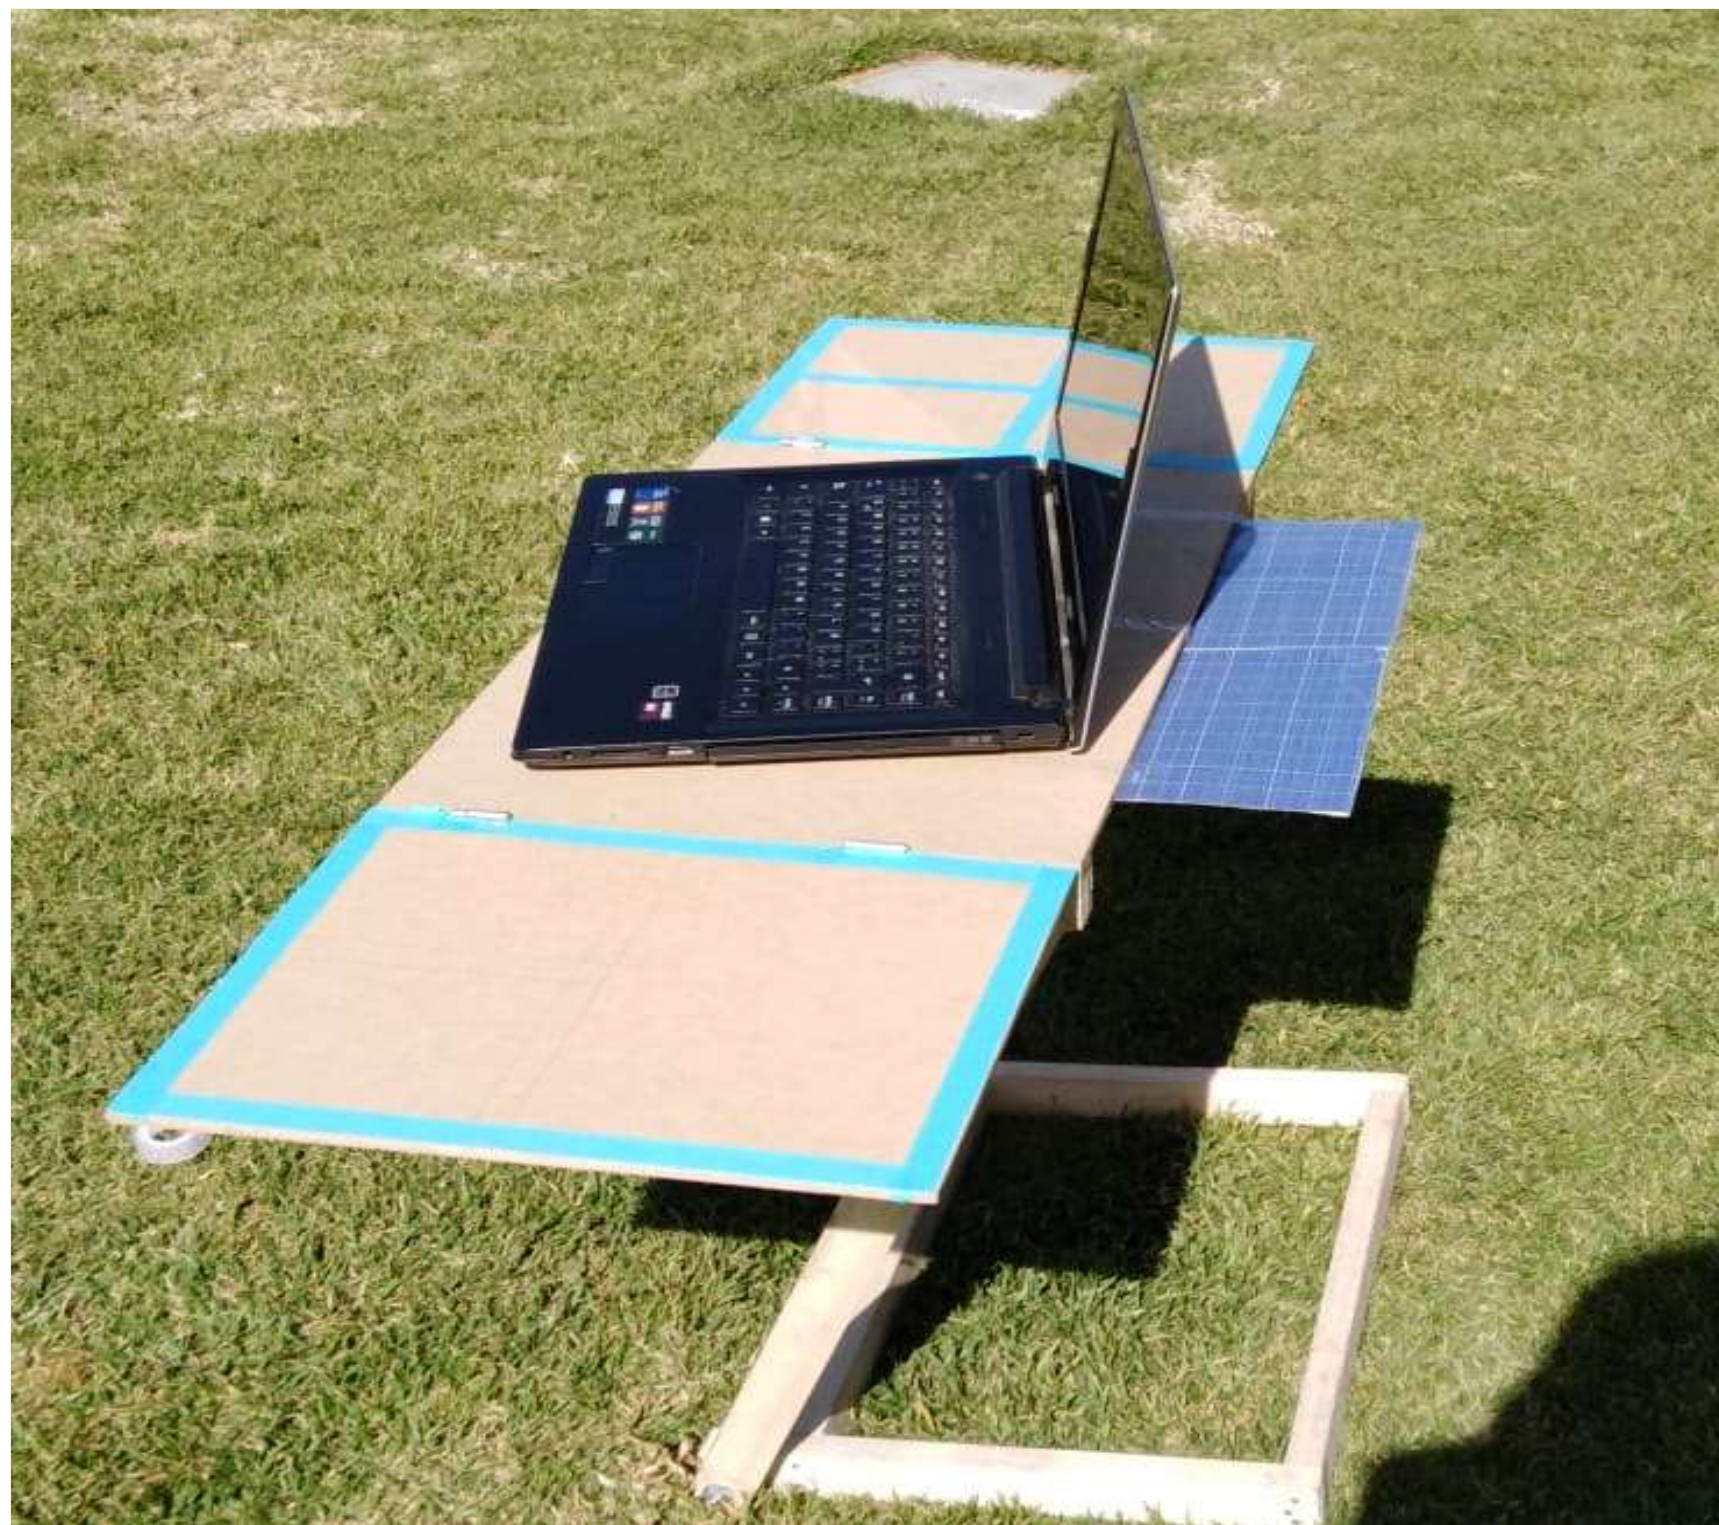

PROPUESTA DE VALOR

Plegable para su fácil desplazamiento y almacenamiento de energía

VENTAJA COMPETITIVA

- Banco de energía
- Panel solar
- Multifuncional
- Desplegable
- Adaptable a cualquier lugar

Canales

CONDUCTUAL:

Estudiantes que trabajan con la laptop la mayor cantidad de tiempo.

ESTRUCTURA DE COSTOS

- Mano de obra
- dispositivos eléctricos
- Publicidad en páginas web de visita masiva
- Pagos de servicios esenciales

ESTRUCTURA DE INGRESOS

- Venta de accesorios para personalizar
- Venta de repuestos en caso de alguna avería del producto
- Venta de plataformas adicionales que se puede integrar a la mesa portátil

ENERGY TABLE

Nuestro producto es una mesa multifuncional con almacenamiento de energía que te permite trabajar con tu laptop en cualquier lugar ya que es portátil y se adapta a diferentes lugares y espacios, solo despliegas las plataformas que te brindan según tu preferencia y listo a trabajar