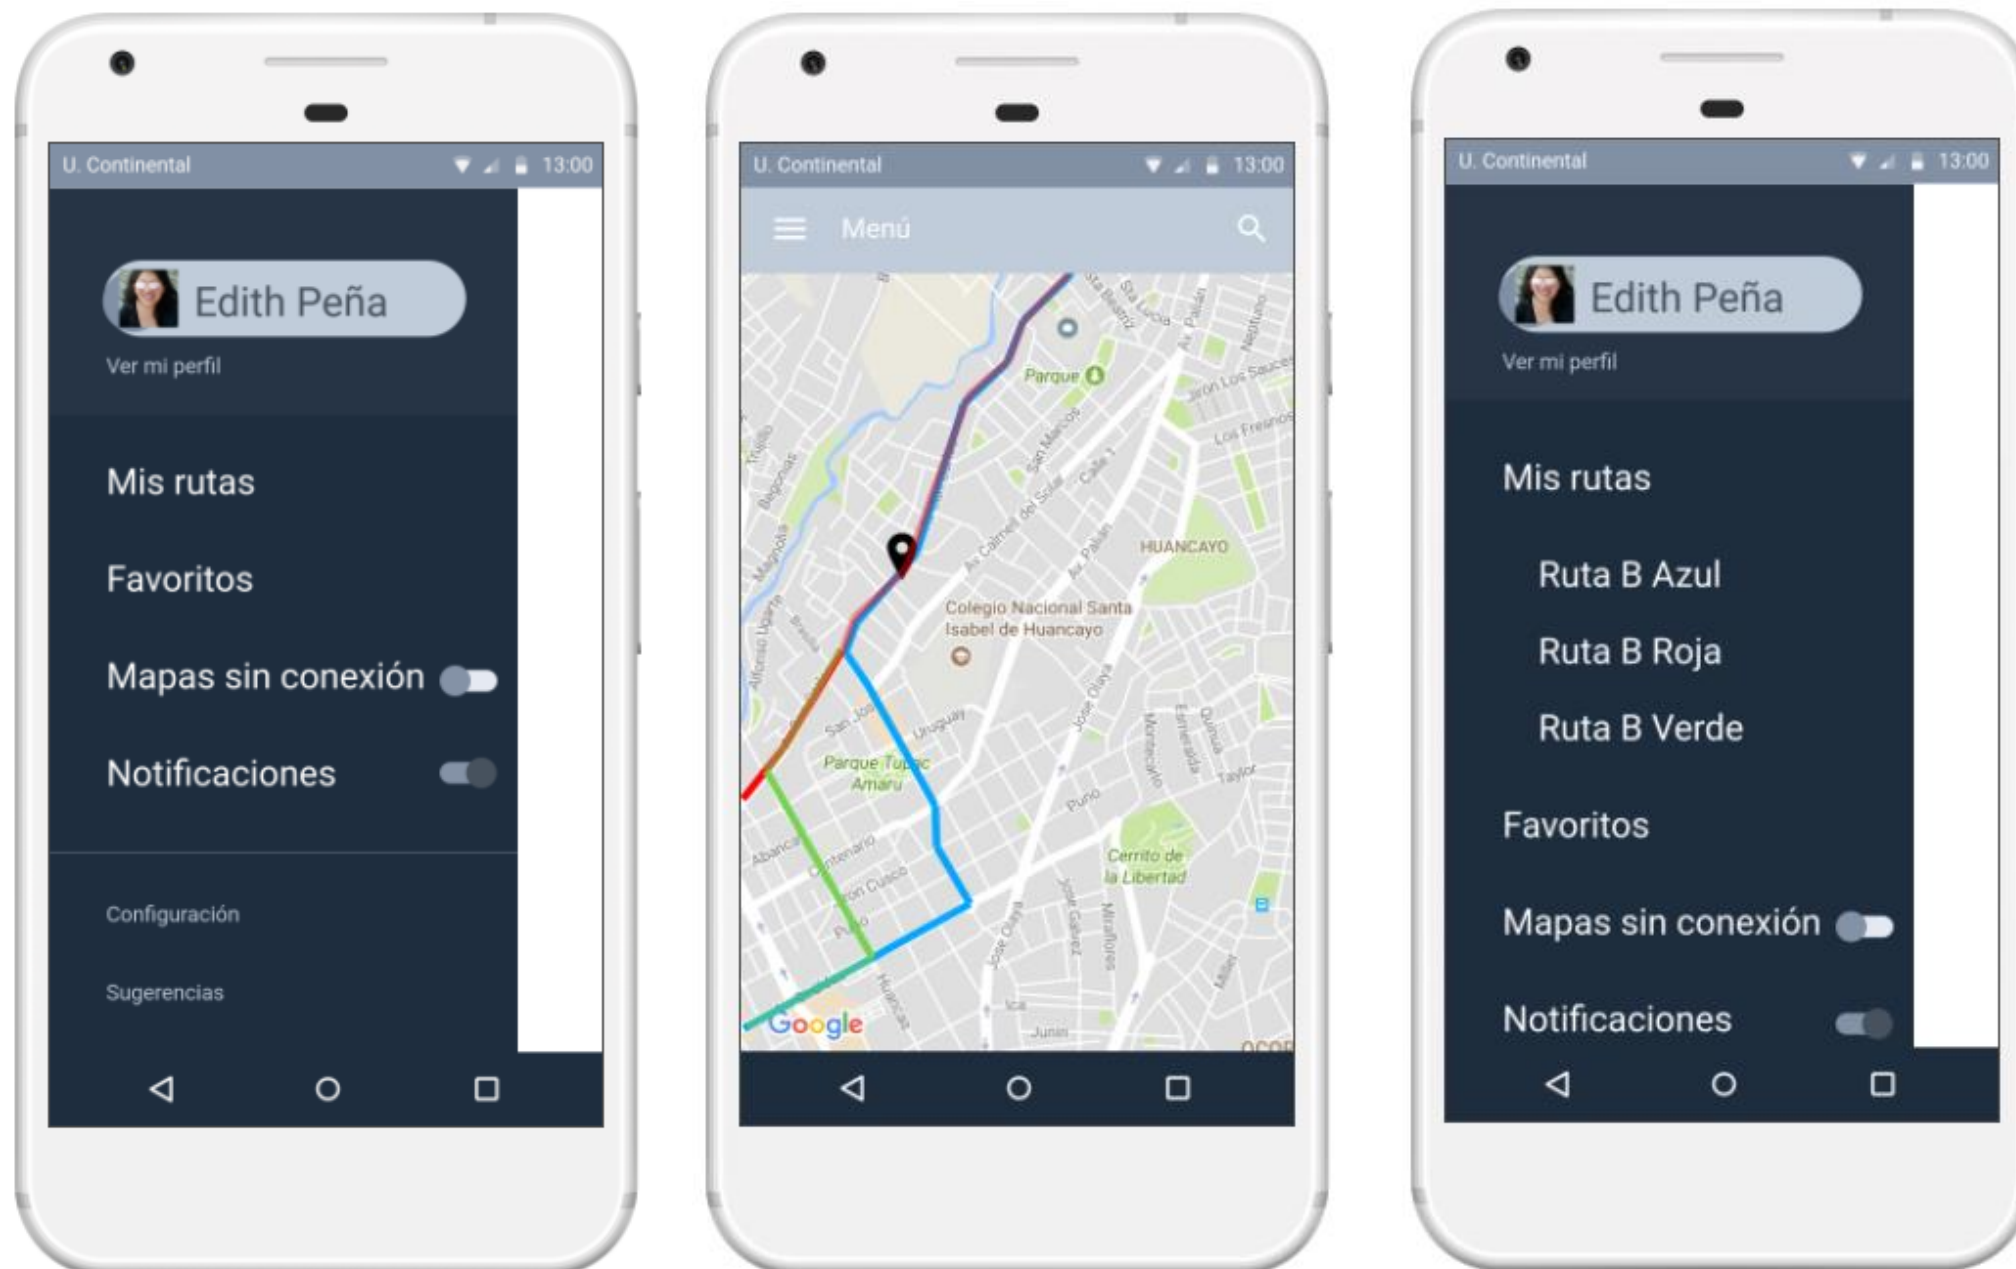

### COSTUMER

Estudiantes y colaboradores de la Universidad Continental de las edades de 17 a 30 años que utilizan Smartphone que vivan en Huancayo Metropolitano

# ContiWay

“ContiWay” como prototipo, tiene la función “Mis Rutas”, que comprenden tres líneas conocidas como son: Línea B “azul”, “roja”, “verde”. También se pueda apreciar nuestra ubicación y las líneas más cercanas.