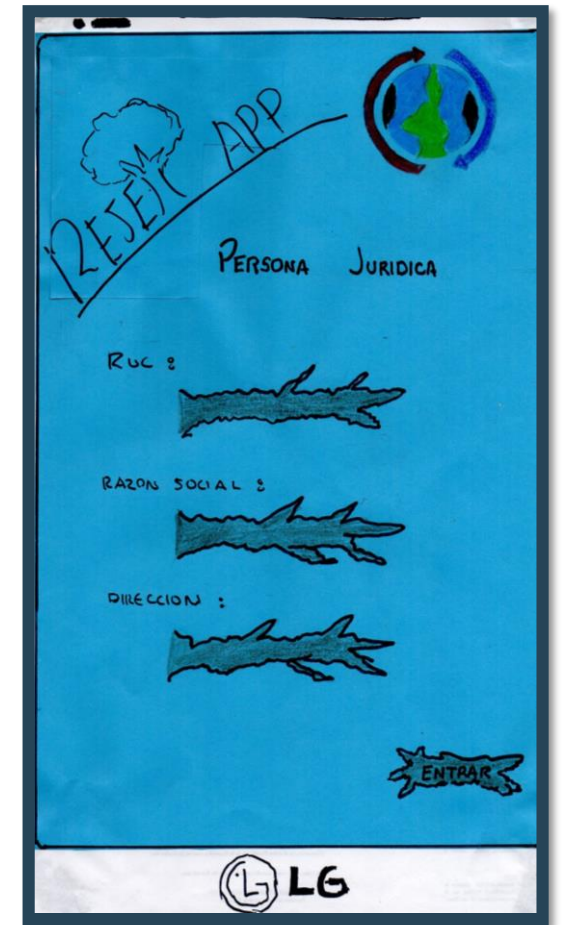

Descripción de la idea de negocio

Creamos esta aplicación viendo los problemas sociales que se está dando en nuestra provincia de Huancayo como la contaminación ambiental y por se dio esta aplicación para concientizar en el reciclaje de los desechos como el plástico, papeles, cartones, caucho, fierro y gracias a esto tendrán beneficios económicos.

Esta Aplicación estará disponible para celulares que cuenten con el Sistema Android, Windows.

Se podrán registrar como personas Naturales o Personas Jurídicas.

APLICACIÓN DE RECICLAJE "RESET APP"

Modelo de negocio Lean Canvas