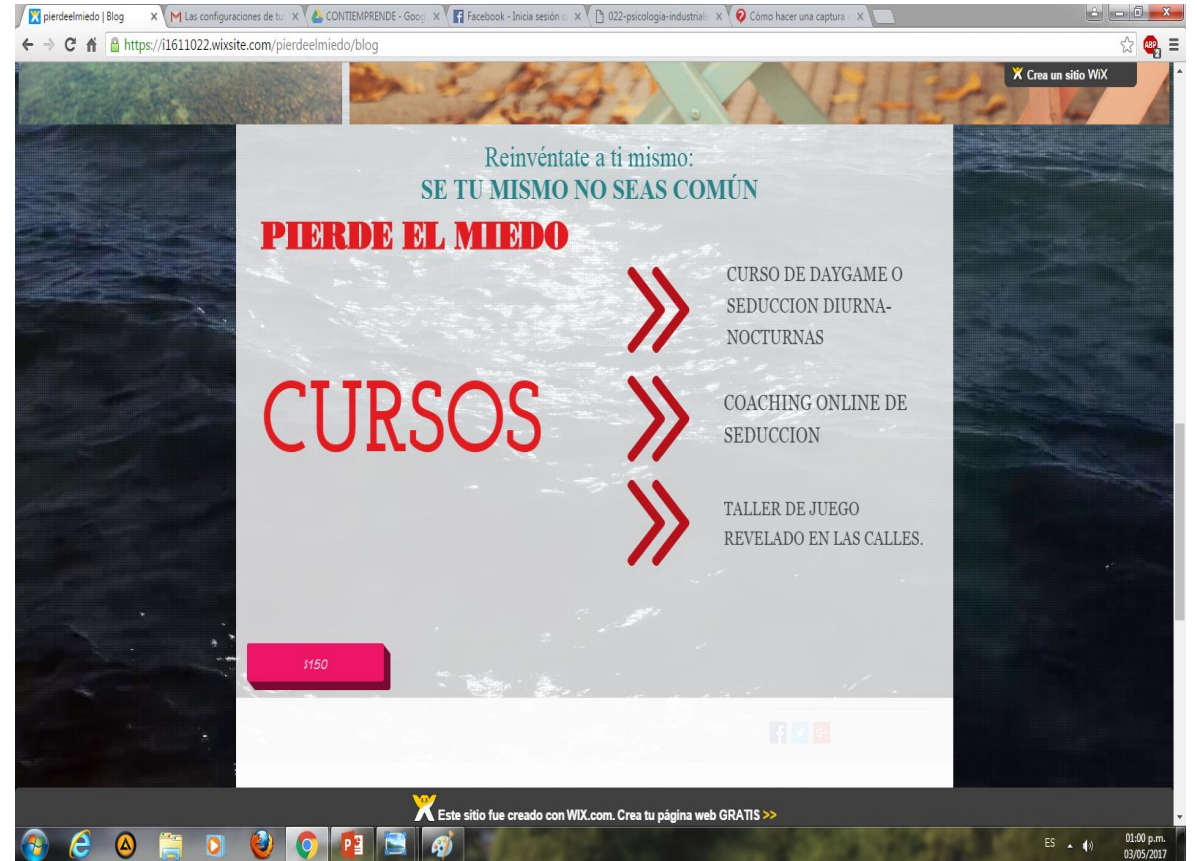

CURSO ONLINE DE SEDUCCIÓN “PIERDE EL MIEDO”