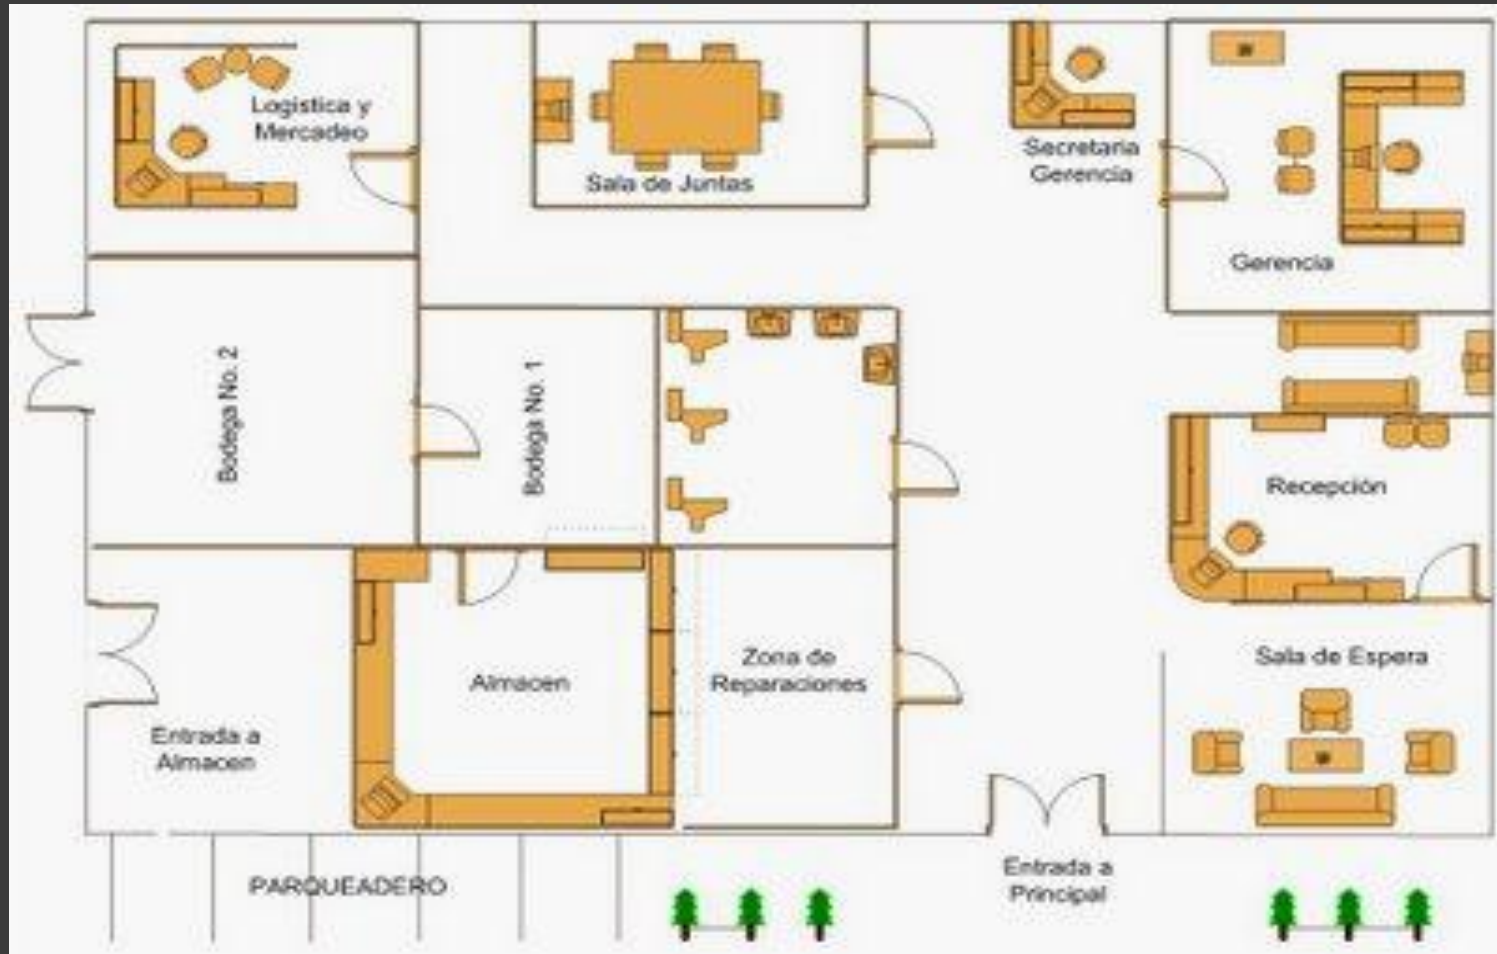

• **PLAZA**

- Cantidad que se va a utilizar en el pintado de la fachada
- Herramientas de seguridad

DISTRIBUCION DE PLANTA

INDICADORES DE EVALUACIÓN

TASA DE DESCUENTO 35%

No	Indicadores	Económico
1	VAN	S/. 26,428.48
2	TIR	78%
3	B/C	3.054945385
4	PR	2